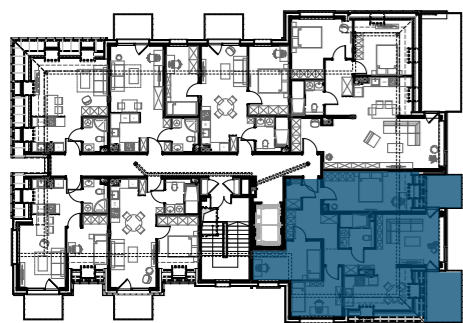

ul. WYBRZEŻE WŁADYSŁAWA IV 6
72-600 ŚWINOUJŚCIE

KLATKA
KONDYGNACJA
LOKAL MIESZKALNY NR
ILOŚĆ POKOI
POW. UŻYTKOWA

B
4. PIĘTRO
39
4
75,05 m²

ZESTAWIENIE POMIESZCZEŃ

1. KORYTARZ	9,21 m ²
2. SALON + ANEKS KUCHENNY	26,69 m ²
3. POKÓJ	8,74 m ²
4. POKÓJ	10,01 m ²
5. POKÓJ	13,81 m ²
6. ŁAZIENKA	4,85 m ²
7. GARDEROBA	1,74 m ²
BALKON 1	5,19 m ²
BALKON 2	8,10 m ²

RZUT LOKALU
SKALA 1:100

0 (m) 1 (m) 2 (m) 3 (m)

KLATKA A

0 (m) 10 (m) 20 (m) 30 (m)

RZUT PIĘTRA
SKALA 1:500

0 (m) 5 (m) 10 (m) 15 (m)

INWESTOR:
DOM INWEST

PROJEKT:
PRACOWNIA PROJEKTOWA
graphis