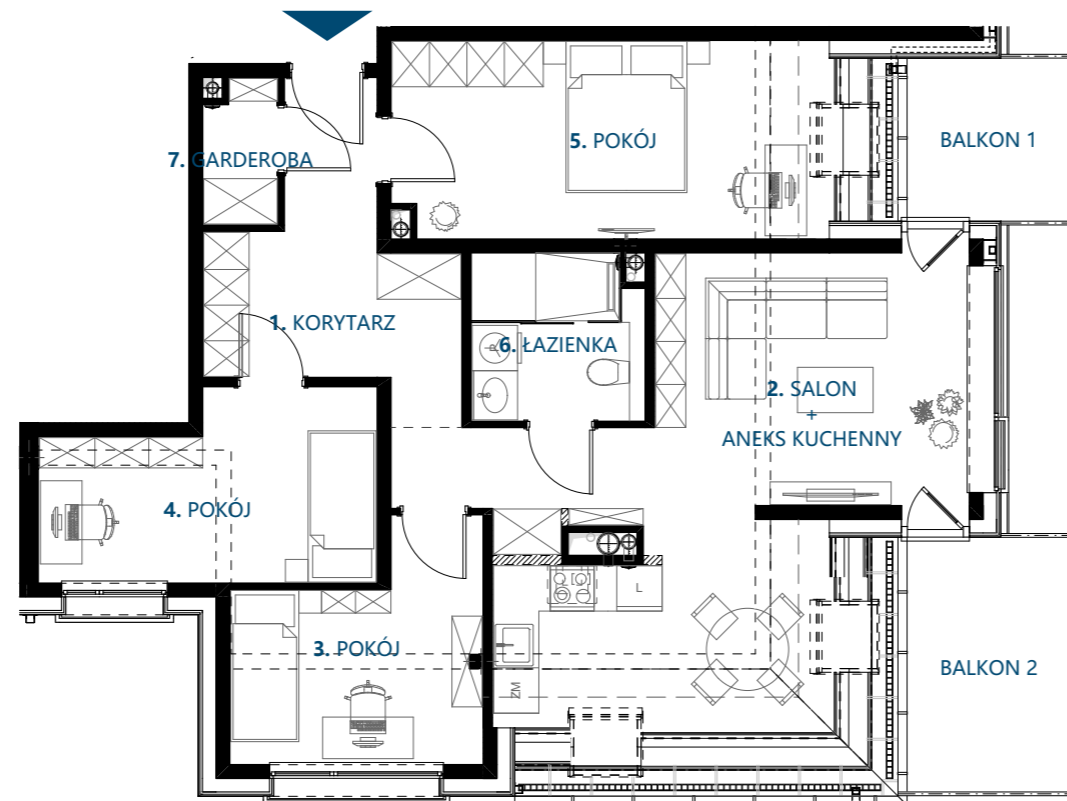

ul. WYBRZEŻE WŁADYSŁAWA IV 6
72-600 ŚWINOUJŚCIE

KLATKA
KONDYGNACJA
LOKAL MIESZKALNY NR
ILOŚĆ POKOI
POW. UŻYTKOWA

B
4. PIĘTRO
39
4
75,05 m²

ZESTAWIENIE POMIESZCZEŃ

1. KORYTARZ	9,21 m ²
2. SALON + ANEKS KUCHENNY	26,69 m ²
3. POKÓJ	8,74 m ²
4. POKÓJ	10,01 m ²
5. POKÓJ	13,81 m ²
6. ŁAZIENKA	4,85 m ²
7. GARDEROBA	1,74 m ²
BALKON 1	5,19 m ²
BALKON 2	8,10 m ²

RZUT LOKALU
SKALA 1:100

0 (m) 1 (m) 2 (m) 3 (m)

KLATKA A

0 (m) 10 (m) 20 (m) 30 (m)

RZUT PIĘTRA
SKALA 1:500

0 (m) 5 (m) 10 (m) 15 (m)

INWESTOR:
DOM INWEST

PROJEKT:
PRACOWNIA PROJEKTOWA
graphis