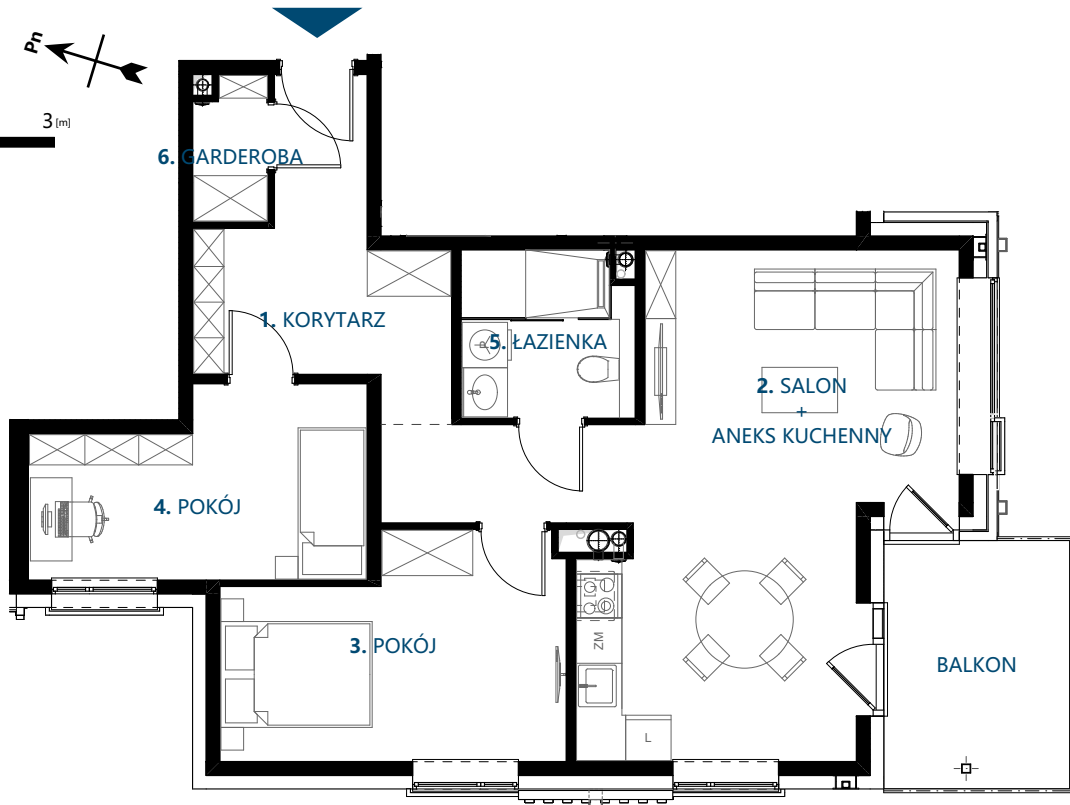

NAVIGATOR
— ŚWINOUJŚCIE —

ul. WYBRZEŻE WŁADYSŁAWA IV 6
72-600 ŚWINOUJŚCIE

KLATKA
KONDYGNACJA
LOKAL MIESZKALNY NR
ILOŚĆ POKOI
POW. UŻYTKOWA

B
3. PIĘTRO
32
3
68,15 m²

ZESTAWIENIE POMIESZCZEŃ

1. KORYTARZ	9,21 m ²
2. SALON + ANEKS KUCHENNY	30,16 m ²
3. POKÓJ	12,18 m ²
4. POKÓJ	10,01 m ²
5. ŁAZIENKA	4,85 m ²
6. GARDEROBA	1,74 m ²
BALKON	8,07 m ²

RZUT LOKALU
SKALA 1:100

0 [m] 1 [m] 2 [m] 3 [m]

RZUT PIĘTRA
SKALA 1:500

0 [m] 5 [m] 10 [m] 15 [m]

KLATKA B

0 [m] 10 [m] 20 [m] 30 [m]

INWESTOR:

DOM INWEST