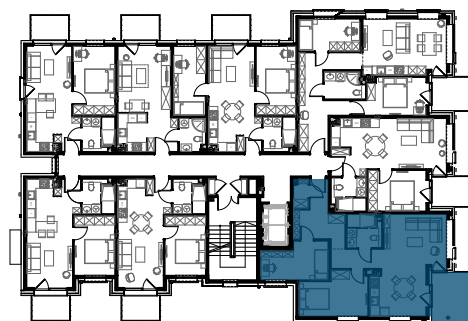

NAVIGATOR
— ŚWINOUJŚCIE —

ul. WYBRZEŻE WŁADYSŁAWA IV 6
72-600 ŚWINOUJŚCIE

KLATKA
KONDYGNACJA
LOKAL MIESZKALNY NR
ILOŚĆ POKOI
POW. UŻYTKOWA

B
3. PIĘTRO
32
3
68,15 m²

ZESTAWIENIE POMIESZCZEŃ

1. KORYTARZ	9,21 m ²
2. SALON + ANEKS KUCHENNY	30,16 m ²
3. POKÓJ	12,18 m ²
4. POKÓJ	10,01 m ²
5. ŁAZIENKA	4,85 m ²
6. GARDEROBA	1,74 m ²
BALKON	8,07 m ²

RZUT LOKALU
SKALA 1:100

0 [m] 1 [m] 2 [m] 3 [m]

RZUT PIĘTRA
SKALA 1:500

0 [m] 5 [m] 10 [m] 15 [m]

KLATKA B

0 [m] 10 [m] 20 [m] 30 [m]

INWESTOR:

DOM INWEST