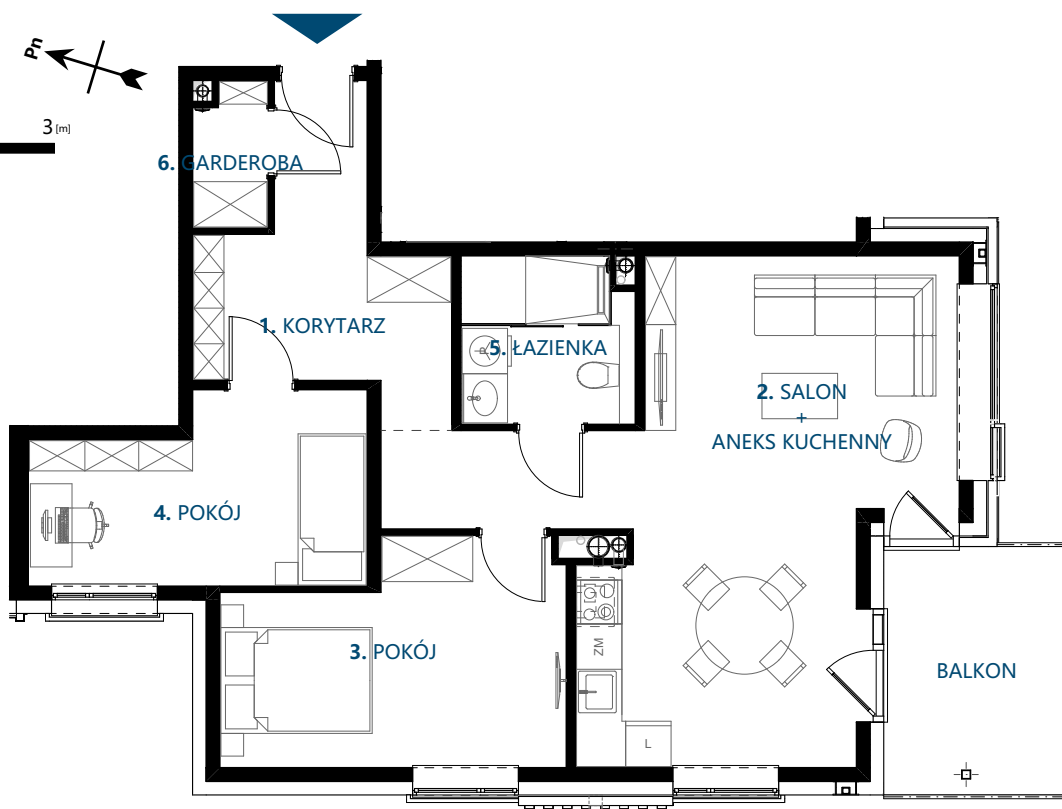

NAVIGATOR
— ŚWINOUJŚCIE —

ul. WYBRZEŻE WŁADYSŁAWA IV 6
72-600 ŚWINOUJŚCIE

KLATKA
KONDYGNACJA
LOKAL MIESZKALNY NR
ILOŚĆ POKOI
POW. UŻYTKOWA

B
2. PIĘTRO
24
3
68,15 m²

ZESTAWIENIE POMIESZCZEŃ

1. KORYTARZ	9,21 m ²
2. SALON + ANEKS KUCHENNY	30,16 m ²
3. POKÓJ	12,18 m ²
4. POKÓJ	10,01 m ²
5. ŁAZIENKA	4,85 m ²
6. GARDEROBA	1,74 m ²
BALKON	8,07 m ²

RZUT LOKALU
SKALA 1:100

0 [m] 1 [m] 2 [m] 3 [m]

RZUT PIĘTRA
SKALA 1:500

0 [m] 5 [m] 10 [m] 15 [m]

KLATKA B

0 [m] 10 [m] 20 [m] 30 [m]

INWESTOR:

DOM INWEST