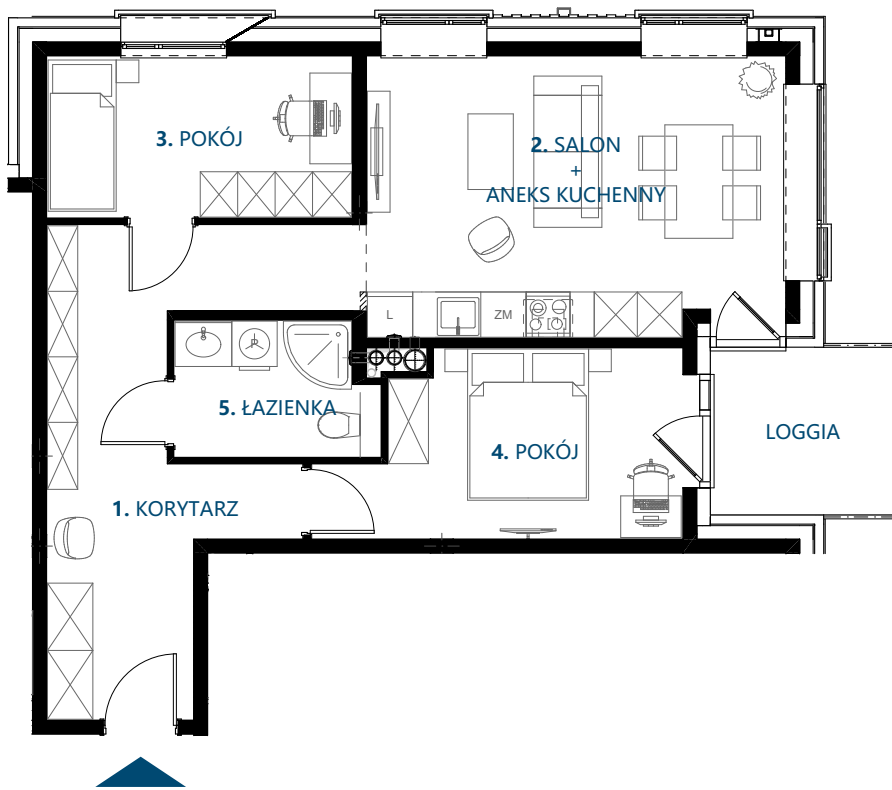

NAVIGATOR
— ŚWINOUJŚCIE —

ul. WYBRZEŻE WŁADYSŁAWA IV 6
72-600 ŚWINOUJŚCIE

KLATKA
KONDYGNACJA
LOKAL MIESZKALNY NR
ILOŚĆ POKOI
POW. UŻYTKOWA

B
2. PIĘTRO
22
3
59,31 m²

ZESTAWIENIE POMIESZCZEŃ

1. KORYTARZ	15,82 m ²
2. SALON + ANEKS KUCHENNY	19,96 m ²
3. POKÓJ	8,52 m ²
4. POKÓJ	10,47 m ²
5. ŁAZIENKA	4,54 m ²
LOGGIA	5,46 m ²

RZUT LOKALU
SKALA 1:100

0 [m] 1 [m] 2 [m] 3 [m]

RZUT PIĘTRA
SKALA 1:500

0 [m] 5 [m] 10 [m] 15 [m]

KLATKA B

0 [m] 10 [m] 20 [m] 30 [m]

INWESTOR:

DOM INWEST