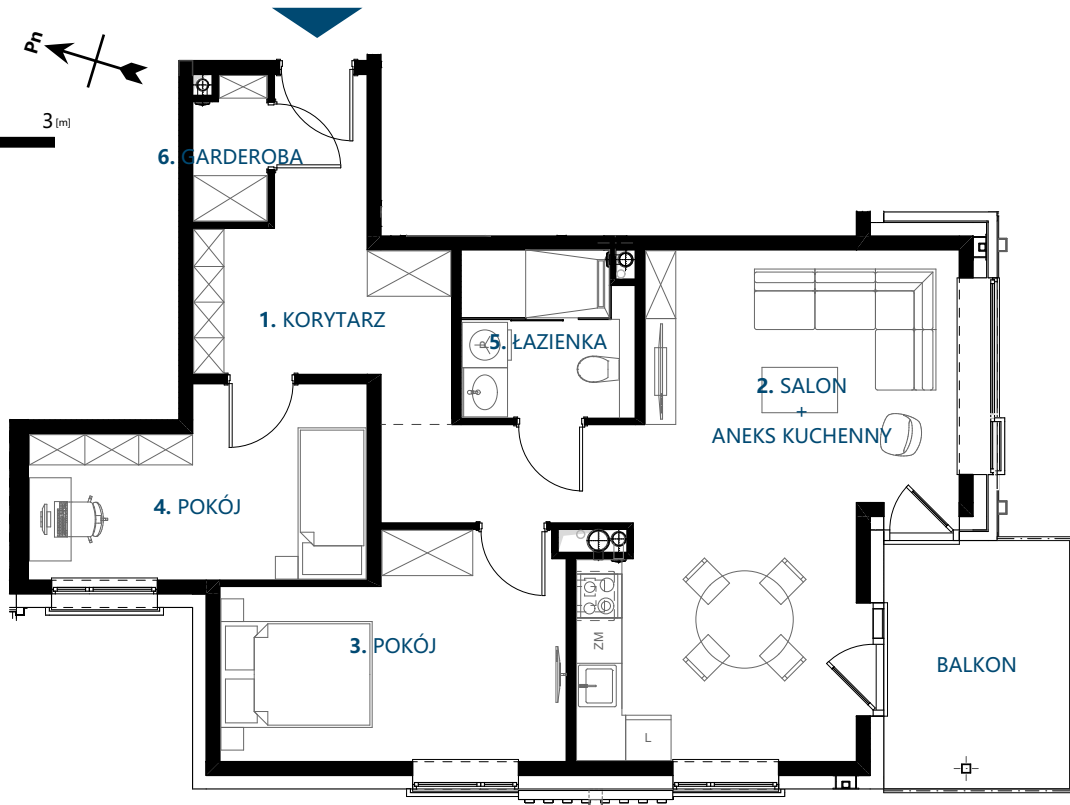

NAVIGATOR
— ŚWINOUJŚCIE —

ul. WYBRZEŻE WŁADYSŁAWA IV 6
72-600 ŚWINOUJŚCIE

KLATKA
KONDYGNACJA
LOKAL MIESZKALNY NR
ILOŚĆ POKOI
POW. UŻYTKOWA

B
1. PIĘTRO
16
3
68,15 m²

ZESTAWIENIE POMIESZCZEŃ

1. KORYTARZ	9,21 m²
2. SALON + ANEKS KUCHENNY	30,16 m²
3. POKÓJ	12,18 m²
4. POKÓJ	10,01 m²
5. ŁAZIENKA	4,85 m²
6. GARDEROBA	1,74 m²
BALKON	8,07 m²

RZUT LOKALU
SKALA 1:100

0 [m] 1 [m] 2 [m] 3 [m]

RZUT PIĘTRA
SKALA 1:500

0 [m] 5 [m] 10 [m] 15 [m]

KLATKA B

0 [m] 10 [m] 20 [m] 30 [m]

INWESTOR:

DOM INWEST