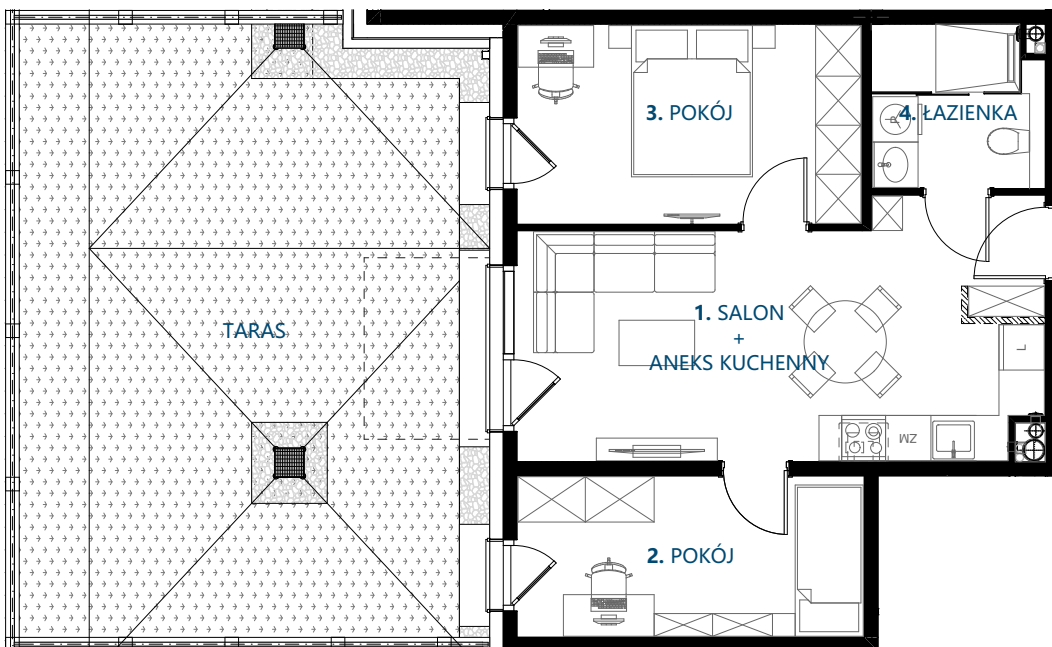

NAVIGATOR
— ŚWINOUJŚCIE —

ul. WYBRZEŻE WŁADYSŁAWA IV 6
72-600 ŚWINOUJŚCIE

KLATKA
KONDYGNACJA
LOKAL MIESZKALNY NR
ILOŚĆ POKOI
POW. UŻYTKOWA

B
PARTER
5
3
48,11 m²

ZESTAWIENIE POMIESZCZEŃ

1. SALON + ANEKS KUCHENNY **21,87 m²**
2. POKÓJ **9,63 m²**
3. POKÓJ **11,88 m²**
4. ŁAZIENKA **4,73 m²**
TARAS **49,70 m²**

RZUT LOKALU
SKALA 1:100

0 [m] 1 [m] 2 [m] 3 [m]

RZUT PIĘTRA
SKALA 1:500

0 [m] 5 [m] 10 [m] 15 [m]

KLATKA B

0 [m] 10 [m] 20 [m] 30 [m]

INWESTOR:

DOM INWEST