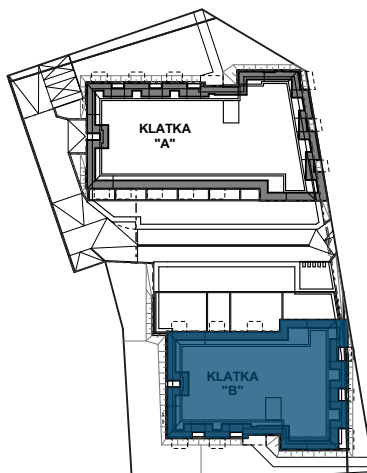

NAVIGATOR
— ŚWINOUJŚCIE —

ul. WYBRZEŻE WŁADYSŁAWA IV 6
72-600 ŚWINOUJŚCIE

KLATKA
KONDYGNACJA
LOKAL MIESZKALNY NR
ILOŚĆ POKOI
POW. UŻYTKOWA

B
PARTER
5
3
48,11 m²

ZESTAWIENIE POMIESZCZEŃ

1. SALON + ANEKS KUCHENNY **21,87 m²**
2. POKÓJ **9,63 m²**
3. POKÓJ **11,88 m²**
4. ŁAZIENKA **4,73 m²**
TARAS **49,70 m²**

RZUT LOKALU
SKALA 1:100

0 [m] 1 [m] 2 [m] 3 [m]

RZUT PIĘTRA
SKALA 1:500

0 [m] 5 [m] 10 [m] 15 [m]

KLATKA B

0 [m] 10 [m] 20 [m] 30 [m]

INWESTOR:

DOM INWEST