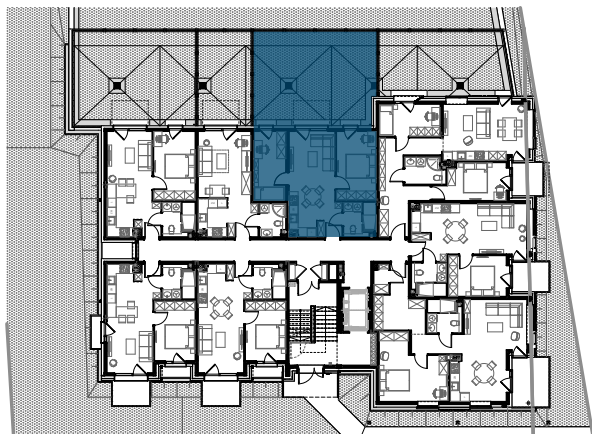

NAVIGATOR
— ŚWINOUJŚCIE —

ul. WYBRZEŻE WŁADYSŁAWA IV 6
72-600 ŚWINOUJŚCIE

KLATKA
KONDYGNACJA
LOKAL MIESZKALNY NR
ILOŚĆ POKOI
POW. UŻYTKOWA

B
PARTER
5
3
48,11 m²

ZESTAWIENIE POMIESZCZEŃ

1. SALON + ANEKS KUCHENNY **21,87 m²**
2. POKÓJ **9,63 m²**
3. POKÓJ **11,88 m²**
4. ŁAZIENKA **4,73 m²**
TARAS **49,70 m²**

RZUT LOKALU
SKALA 1:100

0 [m] 1 [m] 2 [m] 3 [m]

RZUT PIĘTRA
SKALA 1:500

0 [m] 5 [m] 10 [m] 15 [m]

KLATKA B

0 [m] 10 [m] 20 [m] 30 [m]

INWESTOR:

DOM INWEST