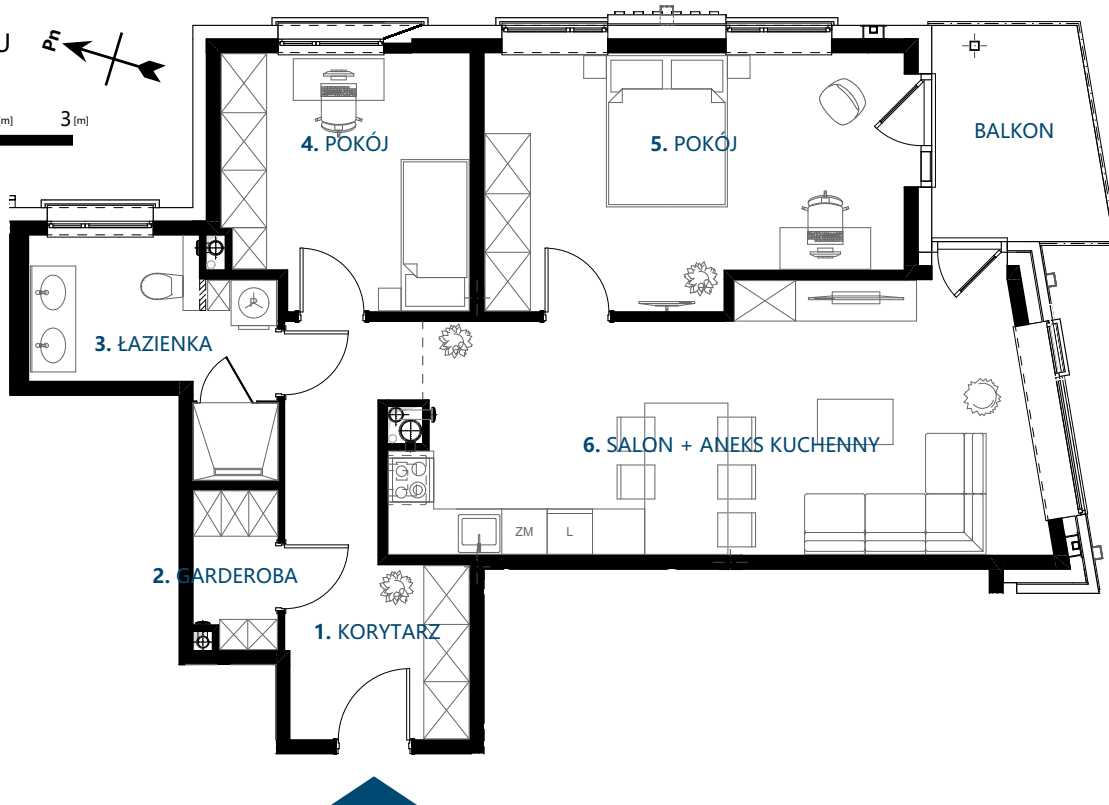

NAVIGATOR
— ŚWINOUJŚCIE —

ul. WYBRZEŻE WŁADYSŁAWA IV 6
72-600 ŚWINOUJŚCIE

KLATKA
KONDYGNACJA
LOKAL MIESZKALNY NR
ILOŚĆ POKOI
POW. UŻYTKOWA

A
3. PIĘTRO
34
3
74,66 m²

ZESTAWIENIE POMIESZCZEŃ

1. KORYTARZ	9,99 m ²
2. GARDEROBA	2,20 m ²
3. ŁAZIENKA	7,08 m ²
4. POKÓJ	10,57 m ²
5. POKÓJ	17,50 m ²
6. SALON + ANEKS KUCHENNY	27,32 m ²
BALKON	6,18 m ²

RZUT LOKALU
SKALA 1:100

0 [m] 1 [m] 2 [m] 3 [m]

RZUT PIĘTRA
SKALA 1:500

0 [m] 5 [m] 10 [m] 15 [m]

KLATKA A

0 [m] 10 [m] 20 [m] 30 [m]

INWESTOR:

DOM INWEST