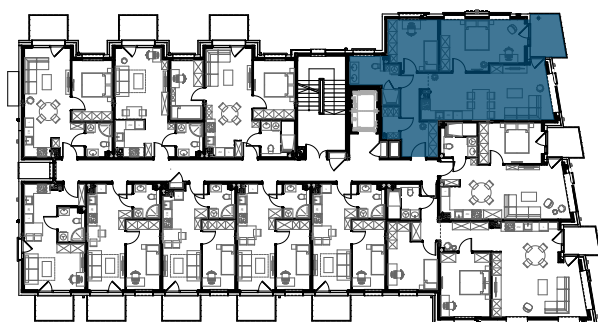

NAVIGATOR
— ŚWINOUJŚCIE —

ul. WYBRZEŻE WŁADYSŁAWA IV 6
72-600 ŚWINOUJŚCIE

KLATKA
KONDYGNACJA
LOKAL MIESZKALNY NR
ILOŚĆ POKOI
POW. UŻYTKOWA

A
3. PIĘTRO
34
3
74,66 m²

ZESTAWIENIE POMIESZCZEŃ

1. KORYTARZ	9,99 m ²
2. GARDEROBA	2,20 m ²
3. ŁAZIENKA	7,08 m ²
4. POKÓJ	10,57 m ²
5. POKÓJ	17,50 m ²
6. SALON + ANEKS KUCHENNY	27,32 m ²
BALKON	6,18 m ²

RZUT LOKALU
SKALA 1:100

0 [m] 1 [m] 2 [m] 3 [m]

RZUT PIĘTRA
SKALA 1:500

0 [m] 5 [m] 10 [m] 15 [m]

KLATKA A

0 [m] 10 [m] 20 [m] 30 [m]

INWESTOR:

DOM INWEST