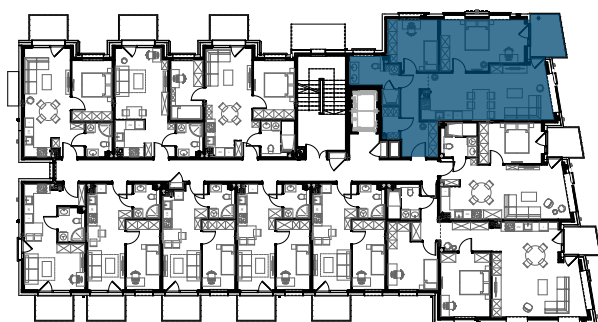

NAVIGATOR
— ŚWINOUJŚCIE —

ul. WYBRZEŻE WŁADYSŁAWA IV 6
72-600 ŚWINOUJŚCIE

KLATKA
KONDYGNACJA
LOKAL MIESZKALNY NR
ILOŚĆ POKOI
POW. UŻYTKOWA

A
1. PIĘTRO
12
3
74,66 m²

ZESTAWIENIE POMIESZCZEŃ

1. KORYTARZ	9,99 m ²
2. GARDEROBA	2,20 m ²
3. ŁAZIENKA	7,08 m ²
4. POKÓJ	10,57 m ²
5. POKÓJ	17,50 m ²
6. SALON + ANEKS KUCHENNY	27,32 m ²
BALKON	6,18 m ²

RZUT LOKALU
SKALA 1:100

0 [m] 1 [m] 2 [m] 3 [m]

RZUT PIĘTRA
SKALA 1:500

0 [m] 5 [m] 10 [m] 15 [m]

KLATKA A

0 [m] 10 [m] 20 [m] 30 [m]

INWESTOR:

DOM INWEST